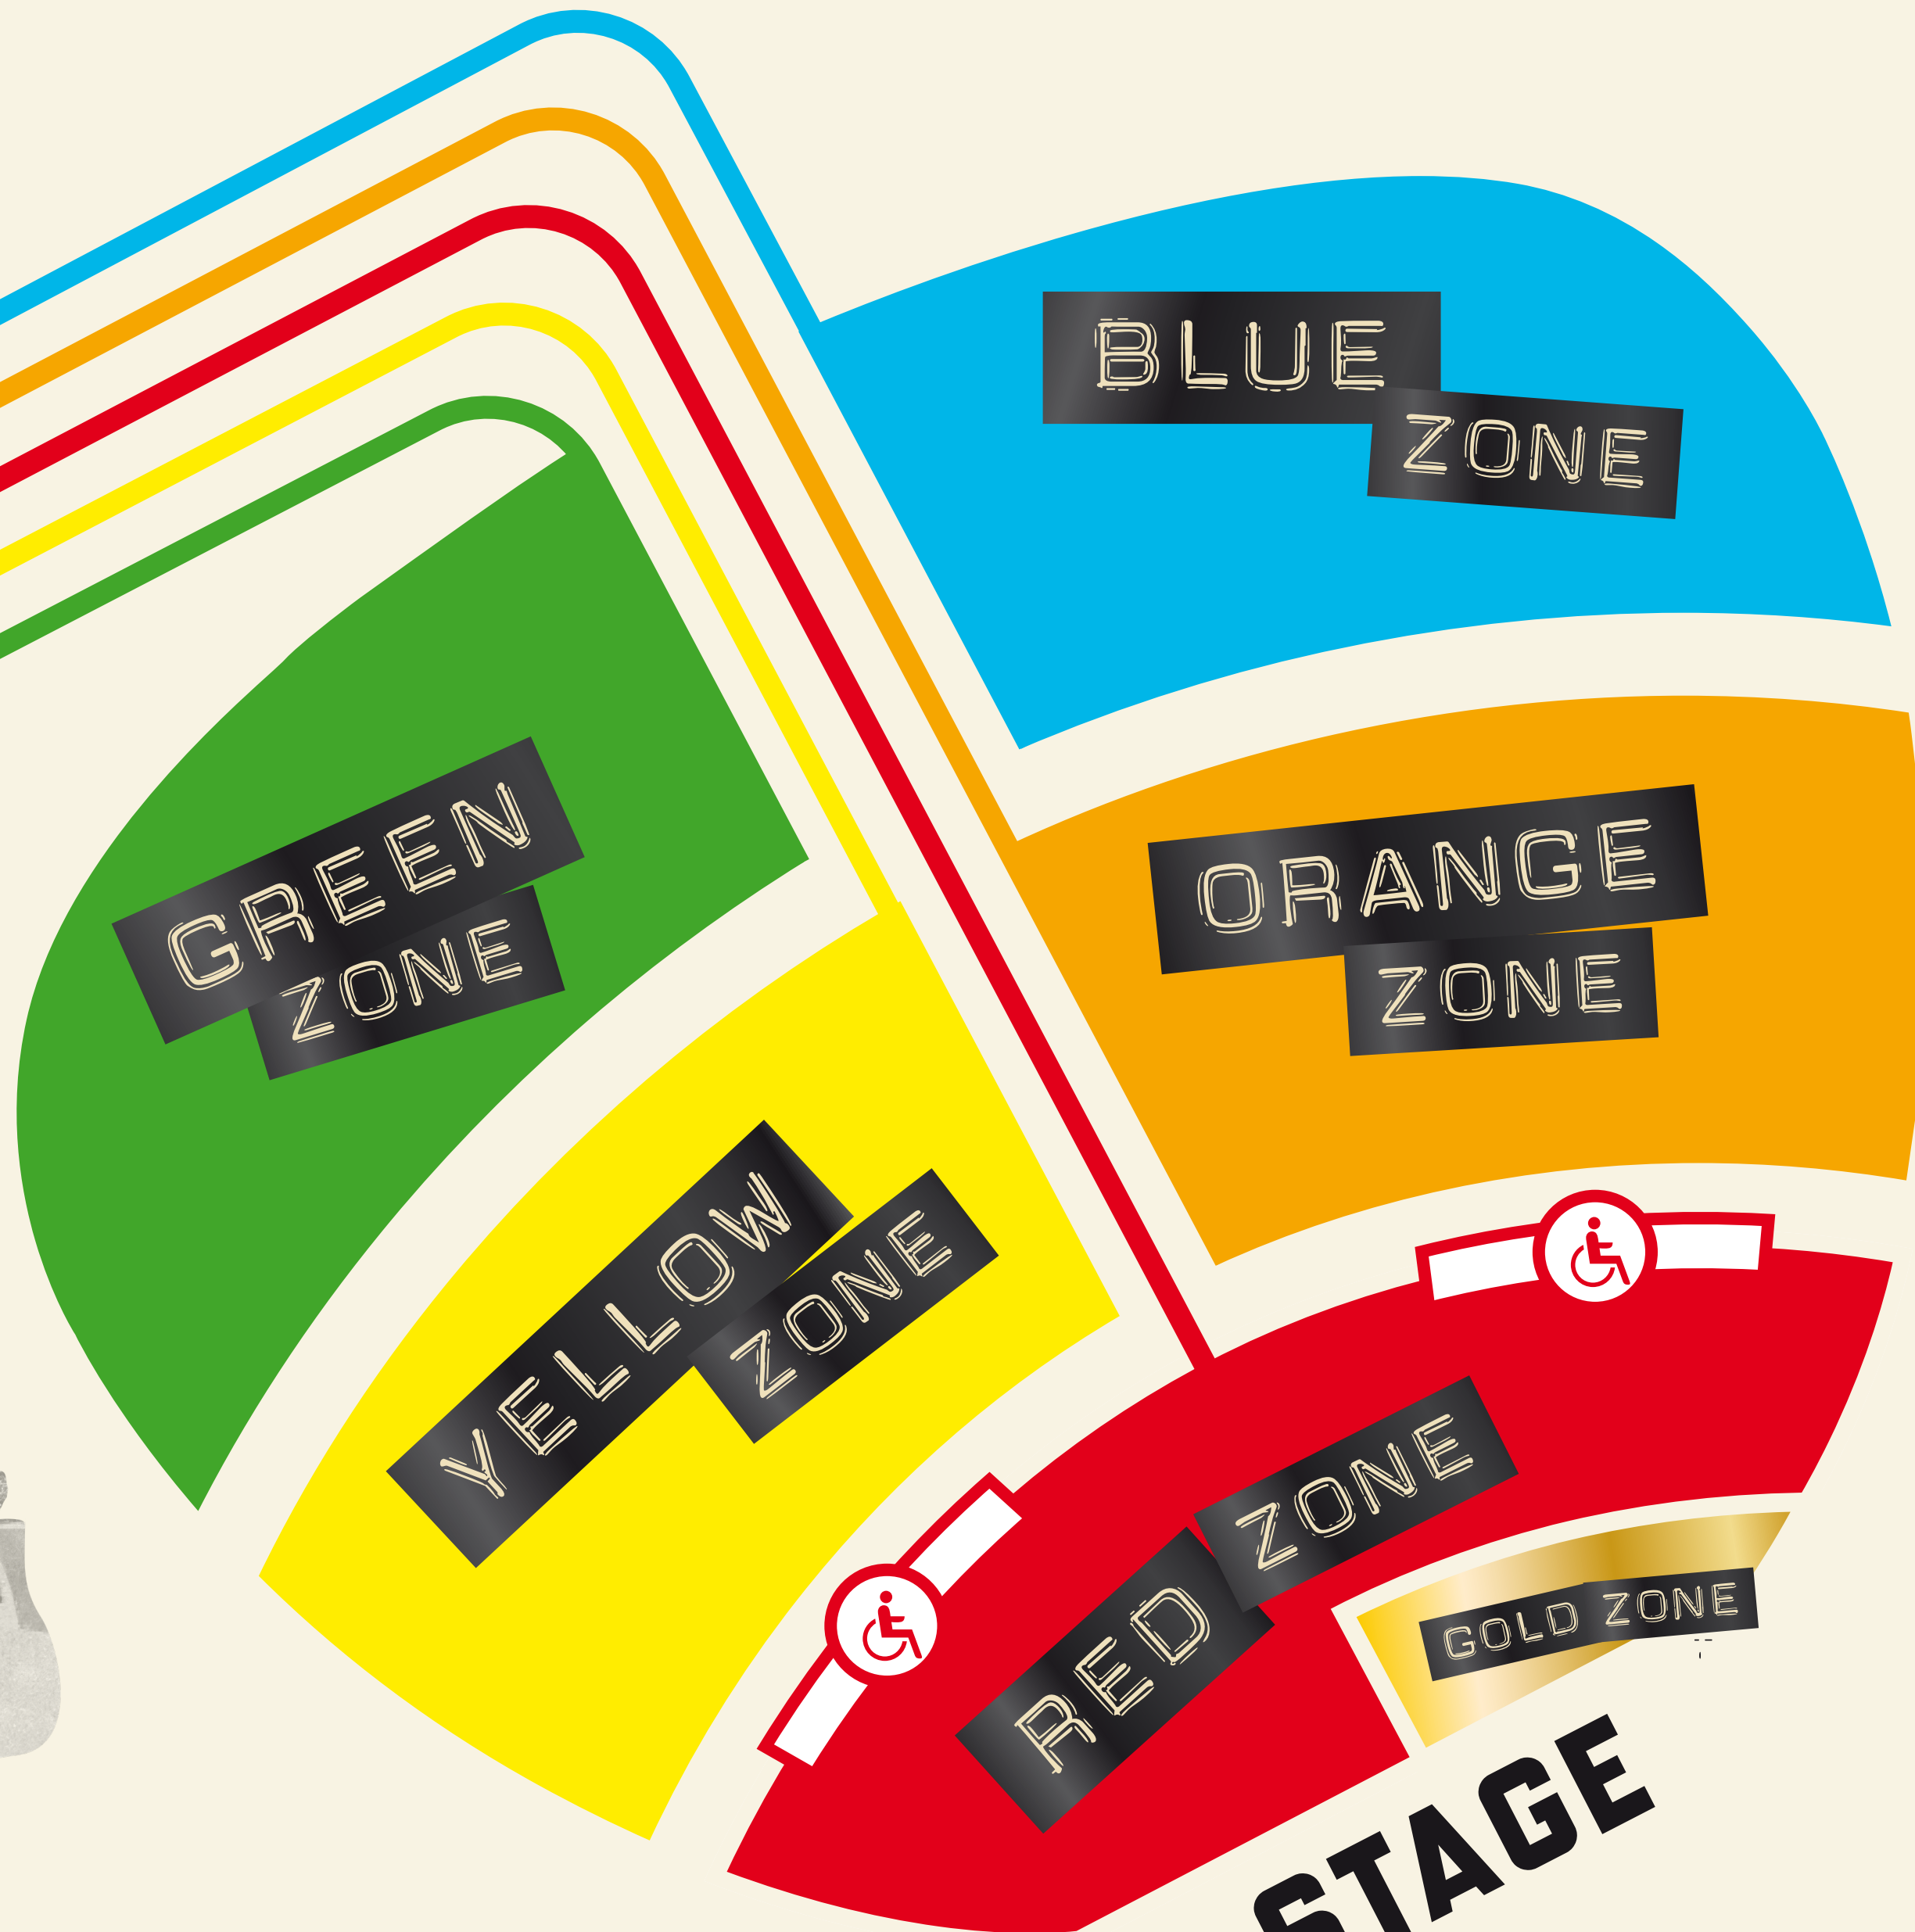

21 GIUGNO 2025

LIGABUE

CERTE NOTTI

CAMPOVOLO

RCF ARENA - REGGIO EMILIA

RCF ARENA  
REGGIO EMILIA

ENTRANCE

BLUE  
ZONE

ORANGE  
ZONE

YELLOW  
ZONE

GREEN  
ZONE

RED  
ZONE

GOLD  
ZONE

STAGE

WHITE ZONE (SETTORE RISERVATO AGLI OSPITI CON DISABILITÀ)